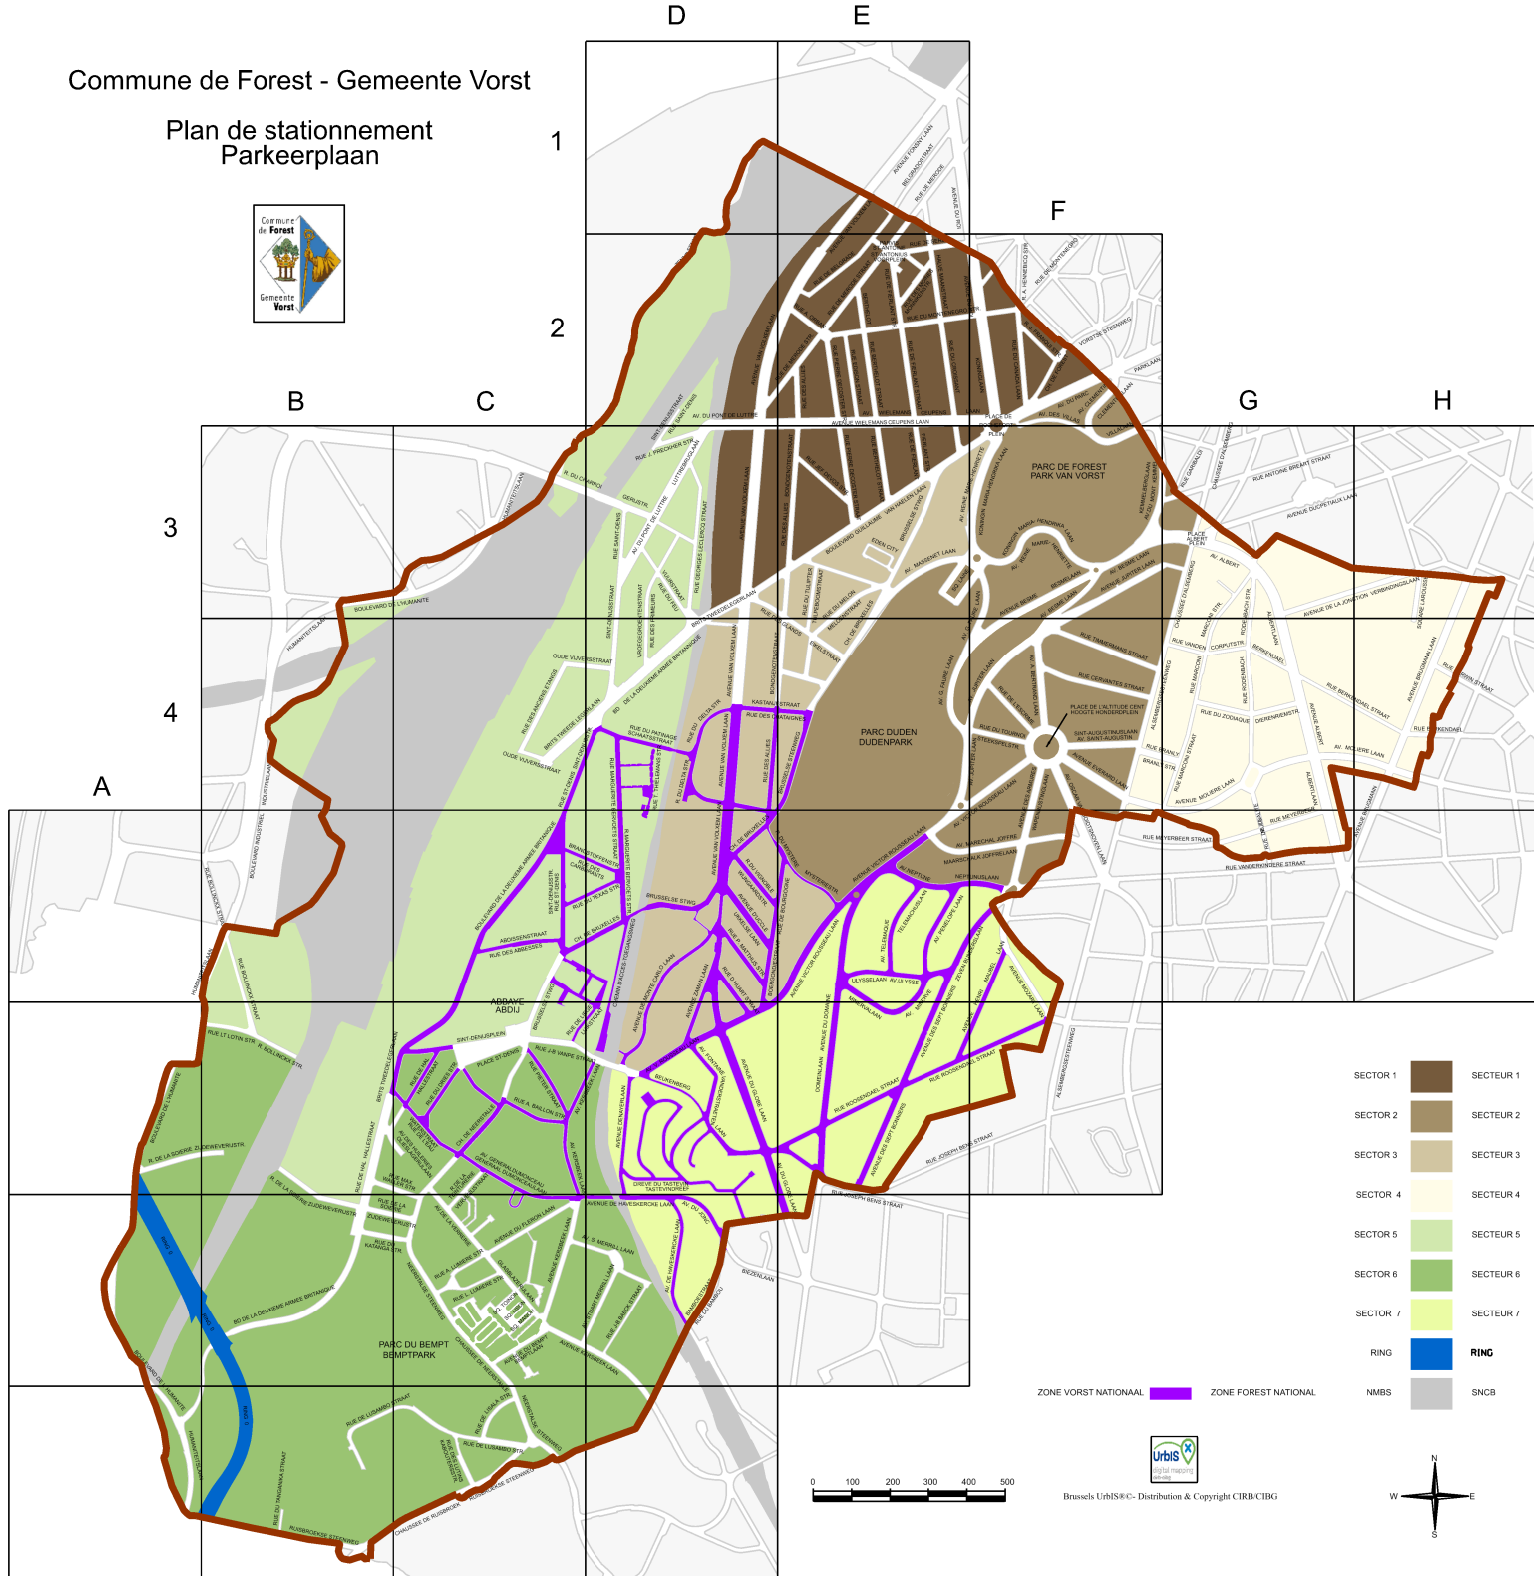

Commune de Forest - Gemeente Vorst

Plan de stationnement
Parkeerplan

- SECTOR 1 SECTEUR 1
- SECTOR 2 SECTEUR 2
- SECTOR 3 SECTEUR 3
- SECTOR 4 SECTEUR 4
- SECTOR 5 SECTEUR 5
- SECTOR 6 SECTEUR 6
- SECTOR 7 SECTEUR 7
- RING RING
- NMBS SNCB

ZONE VORST NATIONAL ZONE FOREST NATIONAL